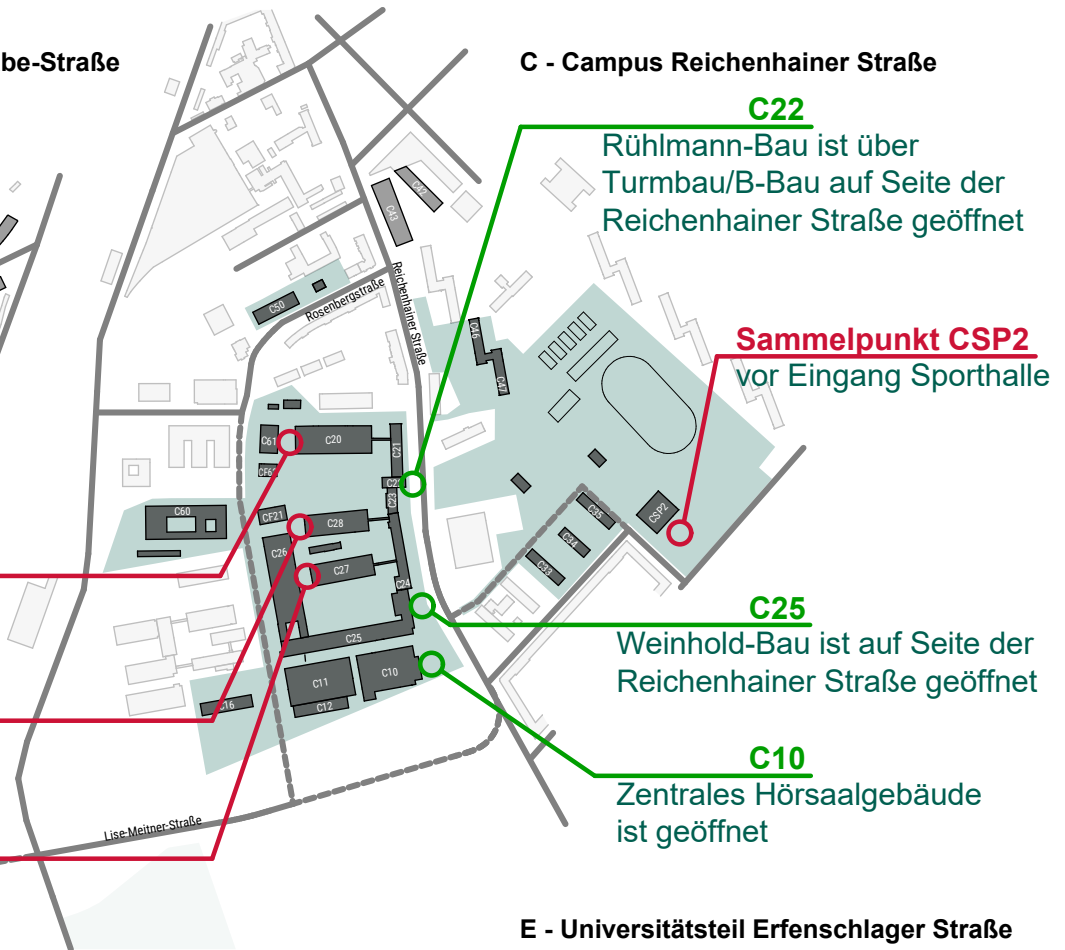

Gebäudezugang für die Teilnahme an Präsenzprüfungen in der zentralen Prüfungsperiode

Stand: 15.07.2020

A - Campus Innenstadt

B - Universitätsteil Wilhelm-Raabe-Straße

Sammelpunkt C20

für die Halle E
am Tor zur Halle

Sammelpunkt C28

für die Halle F
am Tor zur Halle

Sammelpunkt C27

für die Halle G
am Tor zur Halle

C - Campus Reichenhainer Straße

E - Universitätsteil Erfenschlager Straße