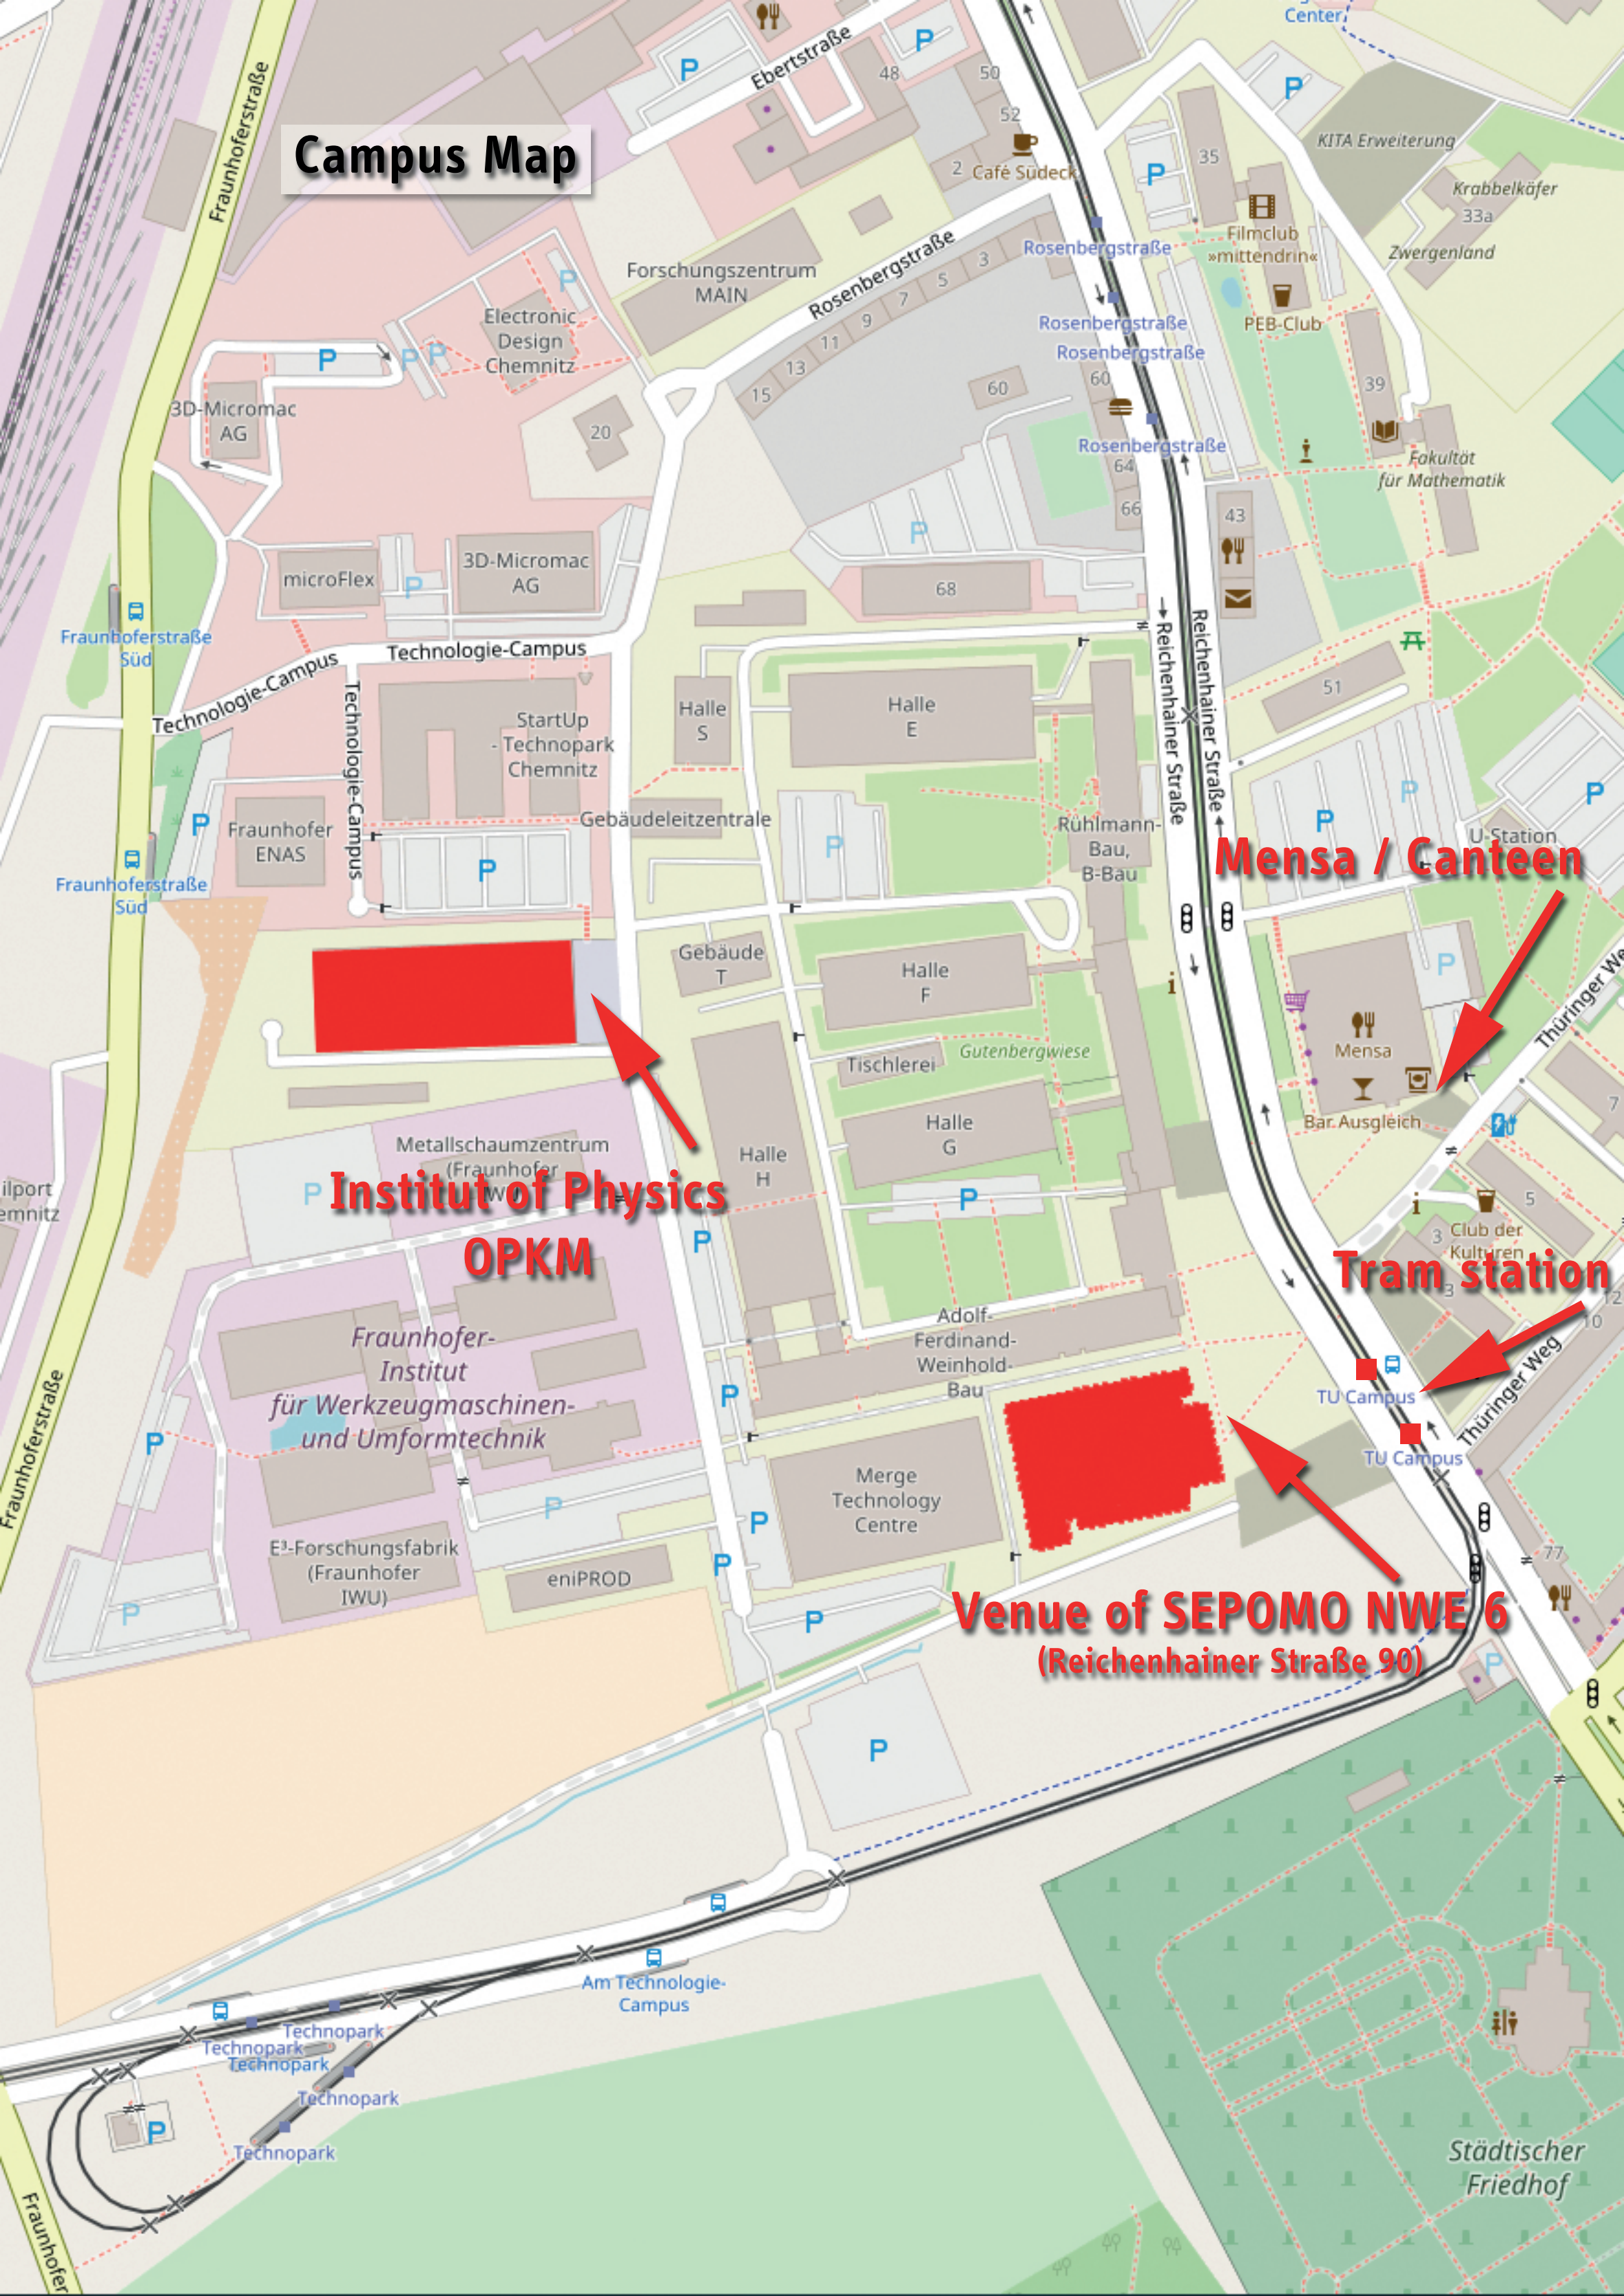

Campus Map

**Institut of Physics
OPKM**

Mensa / Canteen

Tram station

**Venue of SEPOMO NWE 6
(Reichenhainer Straße 90)**

3D-Micromac AG
Electronic Design Chemnitz
Forschungszentrum MAIN
microFlex
StartUp - Technopark Chemnitz
Fraunhofer ENAS
Gebäudeleitzentrale
Halle S
Halle E
Halle F
Halle G
Halle H
Tischlerei
Gutenbergwiese
Rühlmann-Bau, B-Bau
Metallschaumzentrum (Fraunhofer IWU)
Fraunhofer-Institut für Werkzeugmaschinen- und Umformtechnik
E³-Forschungsfabrik (Fraunhofer IWU)
eniPROD
Merge Technology Centre
Adolf-Ferdinand-Weinhold-Bau
Bar. Ausgleich
Mensa
Club der Kulturen
TU Campus
TU Campus
Am Technologie-Campus
Technopark
Technopark
Technopark
Technopark
Fraunhoferstraße Süd
Fraunhoferstraße
Rosenbergstraße
Reichenhainer Straße
Thüringer Weg
KITA Erweiterung
Krabbelkäfer 33a
Zwergenland
Fakultät für Mathematik
U-Station
Städtischer Friedhof