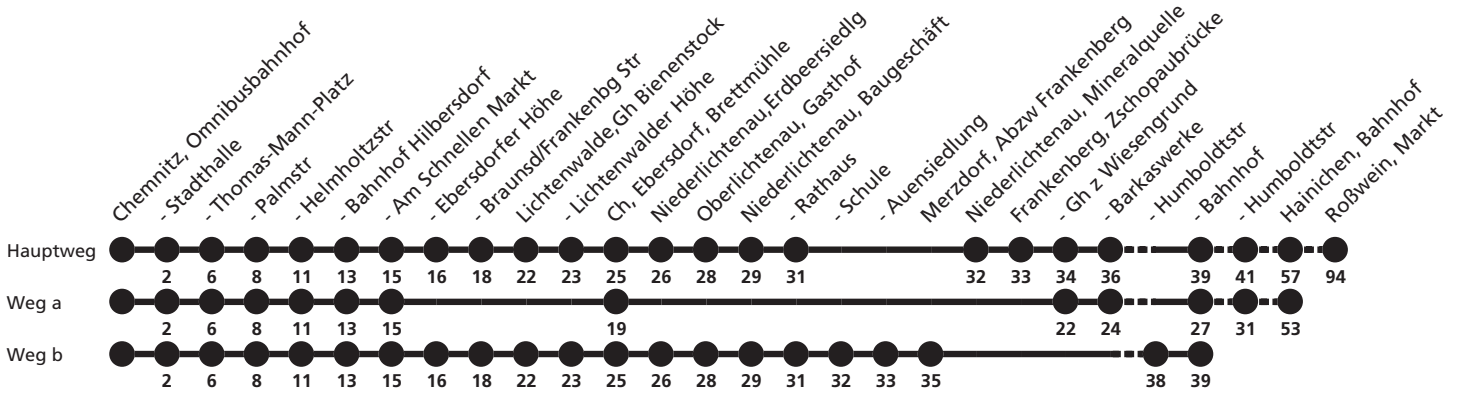

640

BUS

Ⓜ Chemnitz, Omnibusbahnhof
➔ Roßwein, Markt

Fahrplan 2009/2010
Hotline 01801 4000888
VMS GmbH
Am Rathaus 2
09111 Chemnitz

Reisezeit in Minuten

Fahrten ohne Weghinweis verkehren auf Hauptweg. Außerhalb der Hauptverkehrszeit bestehen z.T. kürzere Reisezeiten.

Uhr	Montag - Freitag	Samstag	Sonn- und Feiertag	Uhr
5	17 ^a 37 ^e			5
6	17 ^a 37 ^e			6
7	17 ^a 47 ^d			7
8	17 ^a 37 ^b	59 ^c	59 ^c _N	8
9	17 ^a 37 ^d			9
10	17 ^a 37 ^d	59 ^e	59 ^e	10
11	17 ^a 37 ^d			11
12	17 ^a 37 ^d _F 37 ^s	59 ^c	59 ^c	12
13	17 ^s _a 17 ^f _a 37 ^d _F 37 ^e _s			13
14	17 ^a 37 ^d _F 37 ^s	59 ^e	59 ^e	14
15	17 ^a 37 ^d			15
16	17 ^a 37 ^d	59 ^c _{HE}	59 ^c	16
17	17 ^a 37 ^d			17
18	17 ^a 37 ^d	59 ^e _{HE}	59 ^e	18
19	17 ^a 37 ^d			19
20	17 ^a 37 ^d	59 ^c _{HE}	59 ^c	20
21	37 ^e			21
22				22
23	17 ^a _d	59 ^e _{HE}		23
0	10 ^a			0

a = fährt Weg a d = bis Frankenberg, Humboldtstr F = an schulfreien Tagen N = nicht am 1.1.
 b = fährt Weg b e = bis Hainichen, Bahnhof S = an Schultagen K = Kleinfahrzeug - Gruppen sind anzumelden Tel. 03727 9680
 c = bis Frankenberg, Bahnhof ☉ = nur freitags HE = nicht am 24. und 31.12.