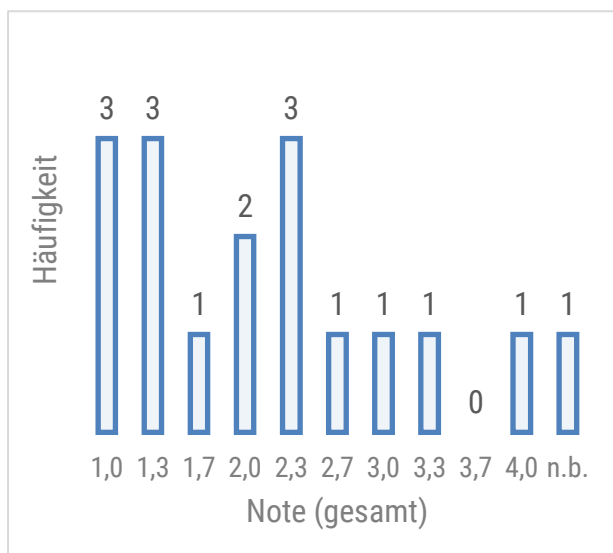

## Klausur-Ergebnisse Wintersemester 2023/24 im Überblick

Fach:	<b>Einführung in die Emotionspsychologie (Bachelor)</b>
Prüfungsleistung:	Schriftliche Prüfung
Ansprechpartner:	Prof. Dr. Udo Rudolph, Viviane Chayenne Gläsner

Statistiken	MW <sub>Gesamt</sub>	MW <sub>Psychologie</sub>	MW <sub>Nebenfach</sub>
Punkte SC-Fragen	23,82	26,27	19,33
Punkte offene Fragen	7,38	8,32	5,67
Gesamtpunktzahl	31,21	34,59	25,00
Note ohne n.b.	2,03	1,65	2,86
Note inkl. n.b.	2,21	1,65	3,22