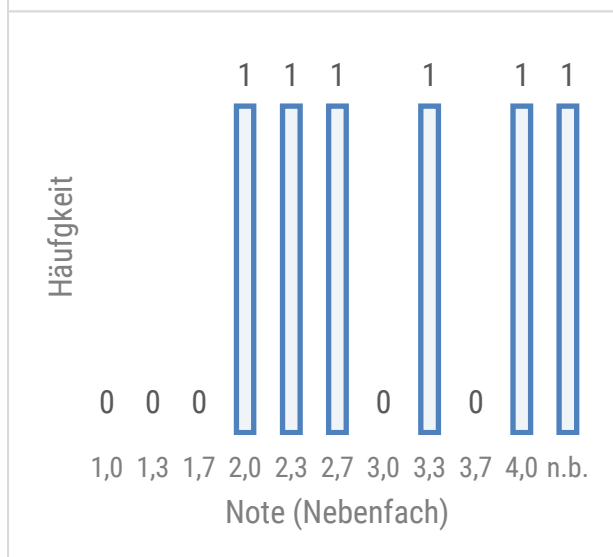

## Klausur-Ergebnisse Wintersemester 2023/24 im Überblick

Fach:	<b>Einführung in die Emotionspsychologie (Bachelor)</b>
Prüfungsleistung:	Schriftliche Prüfung
Ansprechpartner:	Prof. Dr. Udo Rudolph, Viviane Chayenne Gläsner

Statistiken	MW <sub>Gesamt</sub>	MW <sub>Psychologie</sub>	MW <sub>Nebenfach</sub>
Punkte SC-Fragen	23,82	26,27	19,33
Punkte offene Fragen	7,38	8,32	5,67
Gesamtpunktzahl	31,21	34,59	25,00
Note ohne n.b.	2,03	1,65	2,86
Note inkl. n.b.	2,21	1,65	3,22