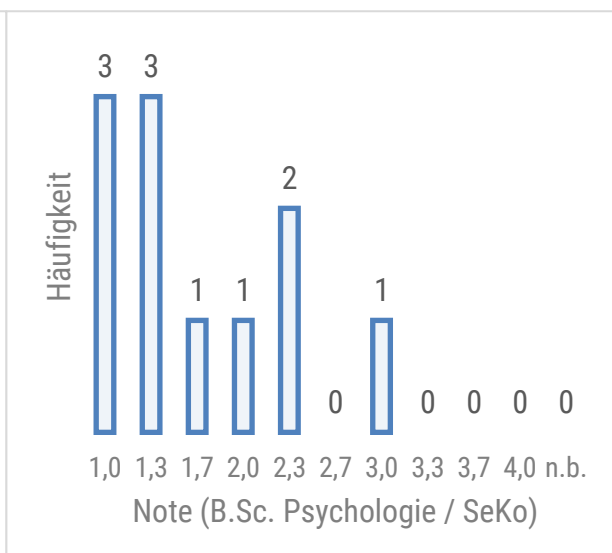

## Klausur-Ergebnisse Wintersemester 2023/24 im Überblick

Fach:	<b>Einführung in die Emotionspsychologie (Bachelor)</b>
Prüfungsleistung:	Schriftliche Prüfung
Ansprechpartner:	Prof. Dr. Udo Rudolph, Viviane Chayenne Gläsner

Statistiken	MW <sub>Gesamt</sub>	MW <sub>Psychologie</sub>	MW <sub>Nebenfach</sub>
Punkte SC-Fragen	23,82	26,27	19,33
Punkte offene Fragen	7,38	8,32	5,67
Gesamtpunktzahl	31,21	34,59	25,00
Note ohne n.b.	2,03	1,65	2,86
Note inkl. n.b.	2,21	1,65	3,22