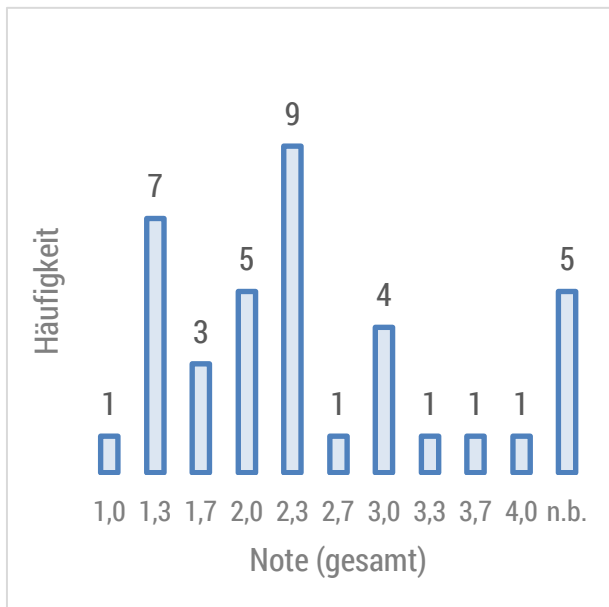

Statistiken	MW _{gesamt}	MW _{Psychologie}	MW _{Nebenfach}
Punkte SC-Fragen	23,63	25,63	23,10
Punkte offene Fragen	6,05	7,63	5,63
Gesamtpunktzahl	29,68	33,25	28,73

Note ohne n.b.	2,17	1,85	2,27
Note inkl. n.b.	2,54	1,85	2,73