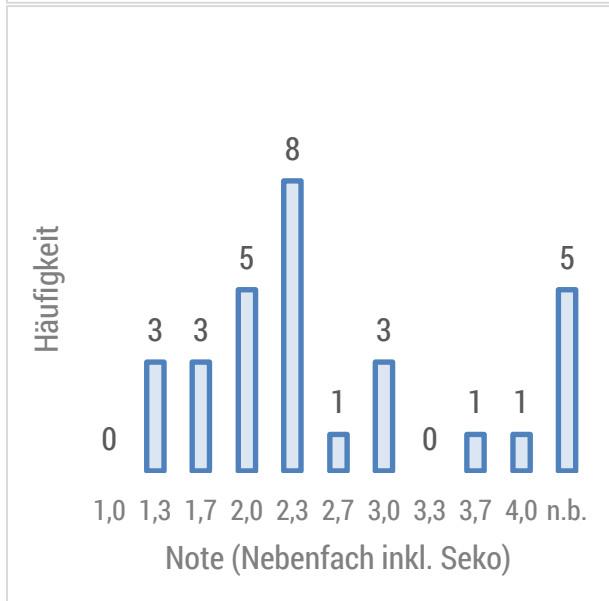

Klausur-Ergebnisse Wintersemester 2023/24 im Überblick

Fach:	Einführung in die Motivationspsychologie (Bachelor)
Prüfungsleistung:	Schriftliche Prüfung
Ansprechpartner:	Prof. Dr. Udo Rudolph, Dr. Stefan Uhlig

Statistiken	MW _{gesamt}	MW _{Psychologie}	MW _{Nebenfach}
Punkte SC-Fragen	23,63	25,63	23,10
Punkte offene Fragen	6,05	7,63	5,63
Gesamtpunktzahl	29,68	33,25	28,73

Note ohne n.b.	2,17	1,85	2,27
Note inkl. n.b.	2,54	1,85	2,73