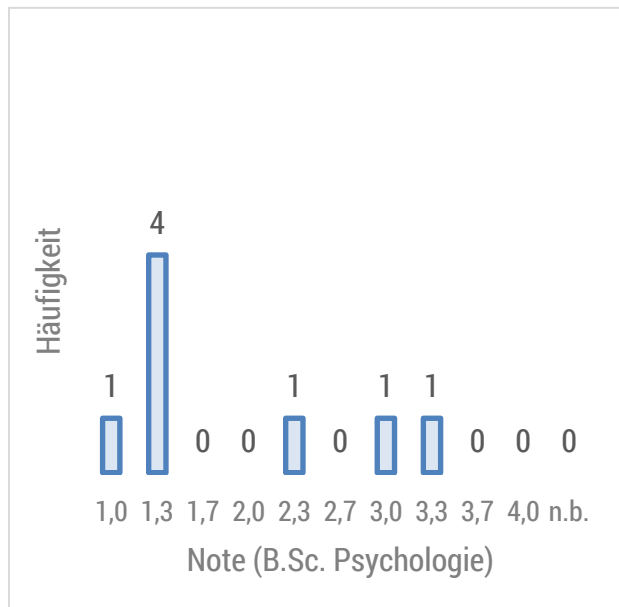

Klausur-Ergebnisse Wintersemester 2023/24 im Überblick

Fach:	Einführung in die Motivationspsychologie (Bachelor)
Prüfungsleistung:	Schriftliche Prüfung
Ansprechpartner:	Prof. Dr. Udo Rudolph, Dr. Stefan Uhlig