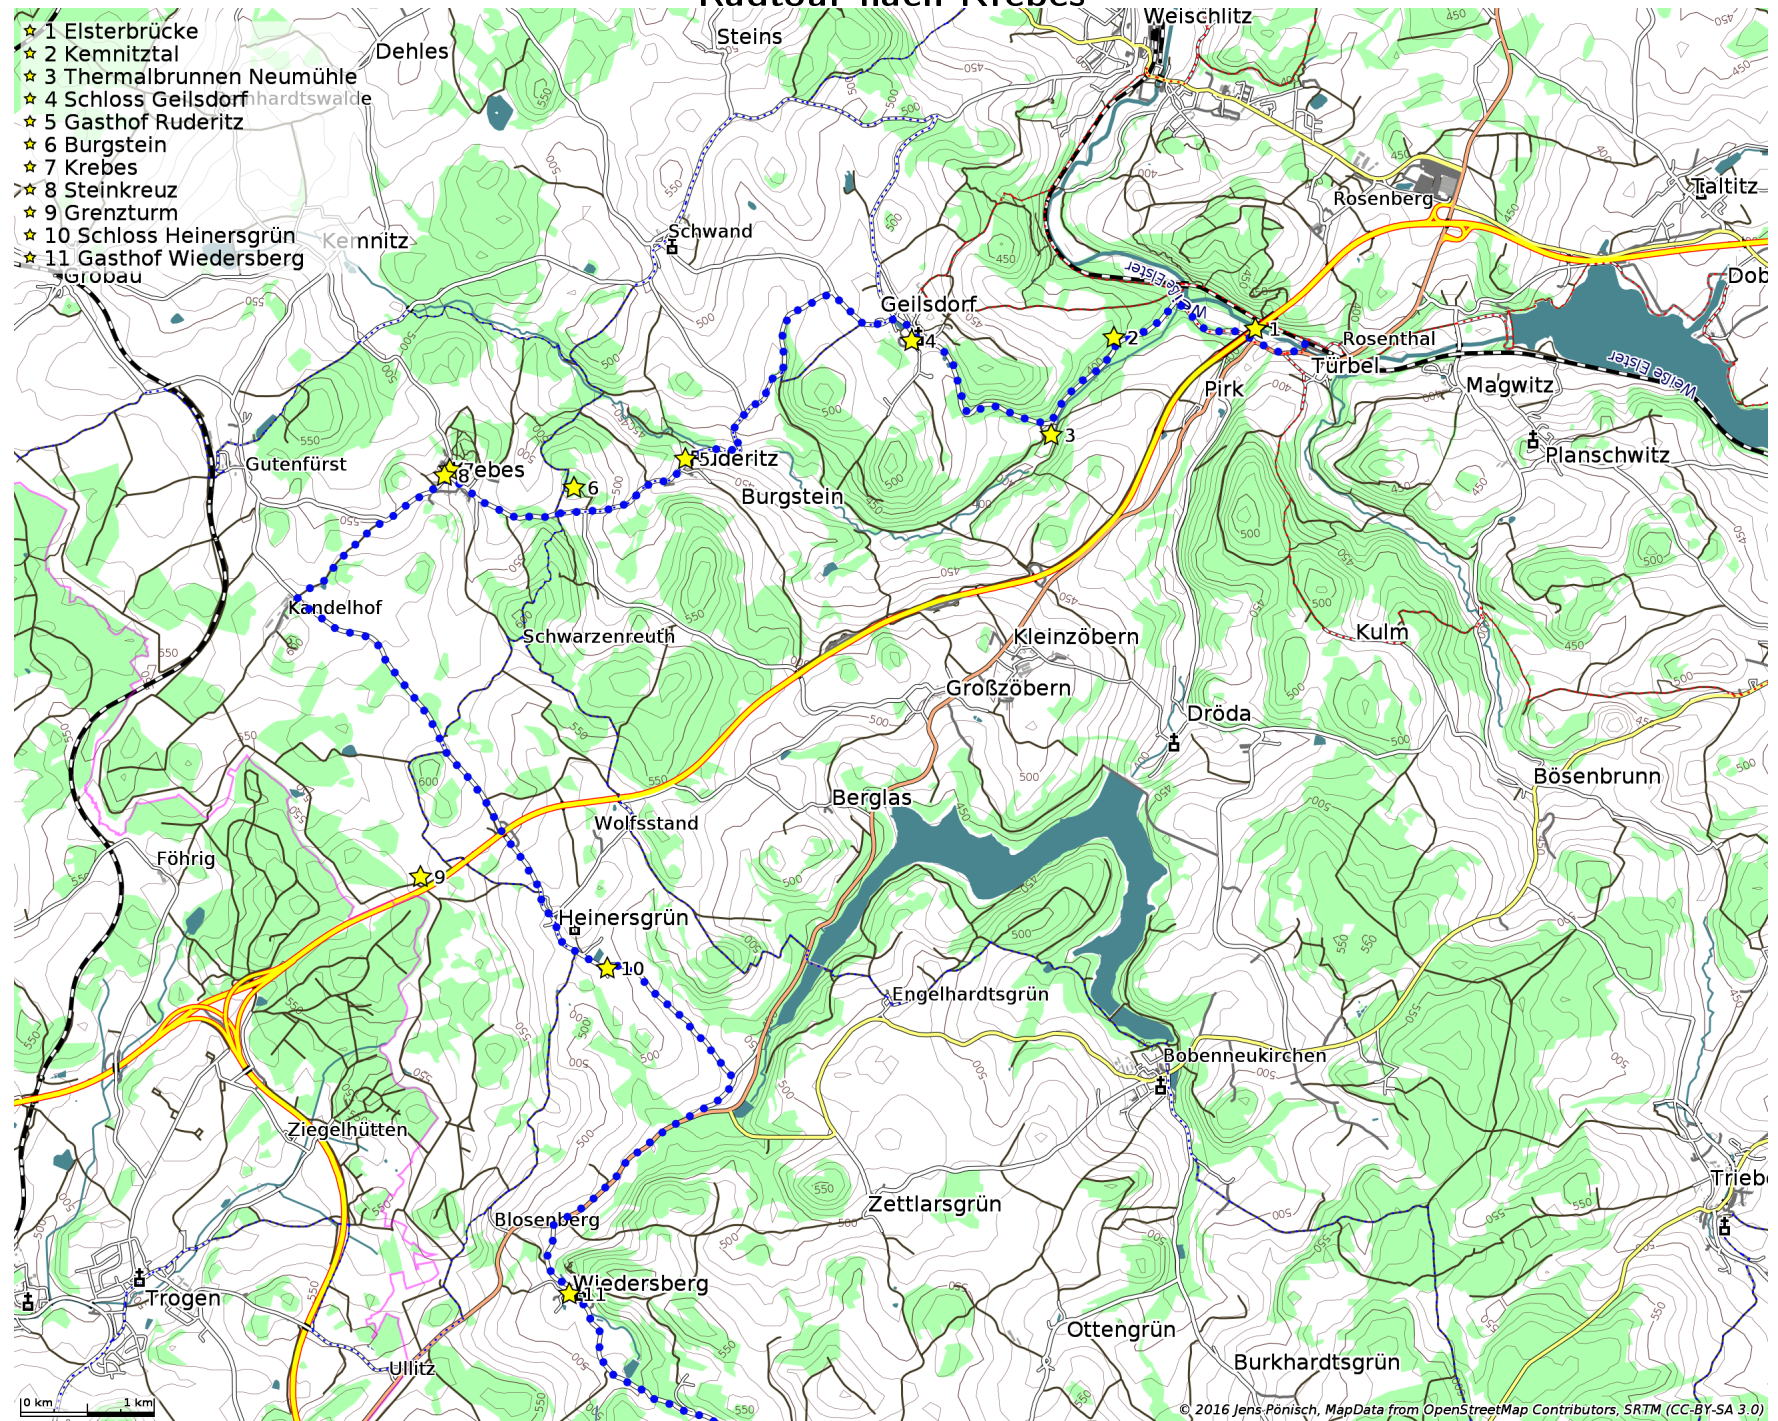

Radtour nach Krebs

- ★ 1 Elsterbrücke
- ★ 2 Kemnitztal
- ★ 3 Thermalbrunnen Neumühle
- ★ 4 Schloss Geilsdorf
- ★ 5 Gasthof Ruderitz
- ★ 6 Burgstein
- ★ 7 Krebs
- ★ 8 Steinkreuz
- ★ 9 Grenzturnm
- ★ 10 Schloss Heinersgrün
- ★ 11 Gasthof Wiedersberg

- ★ 1 Gasthof Wiedersberg
- ★ 2 Sachsgrün
- ★ 3 Schloss Posseck
- ★ 4 Infotafel Zonengrenze
- ★ 5 Dreiländereck
- ★ 6 Steinkreuz beim Dreiländereck

- ★ 1 Dreiländereck
- ★ 2 Steinkreuz beim Dreiländereck
- ★ 3 Ehemaliger Postenweg am Eisernen Vorhang
- ★ 4 Hranice

0, km 1 km