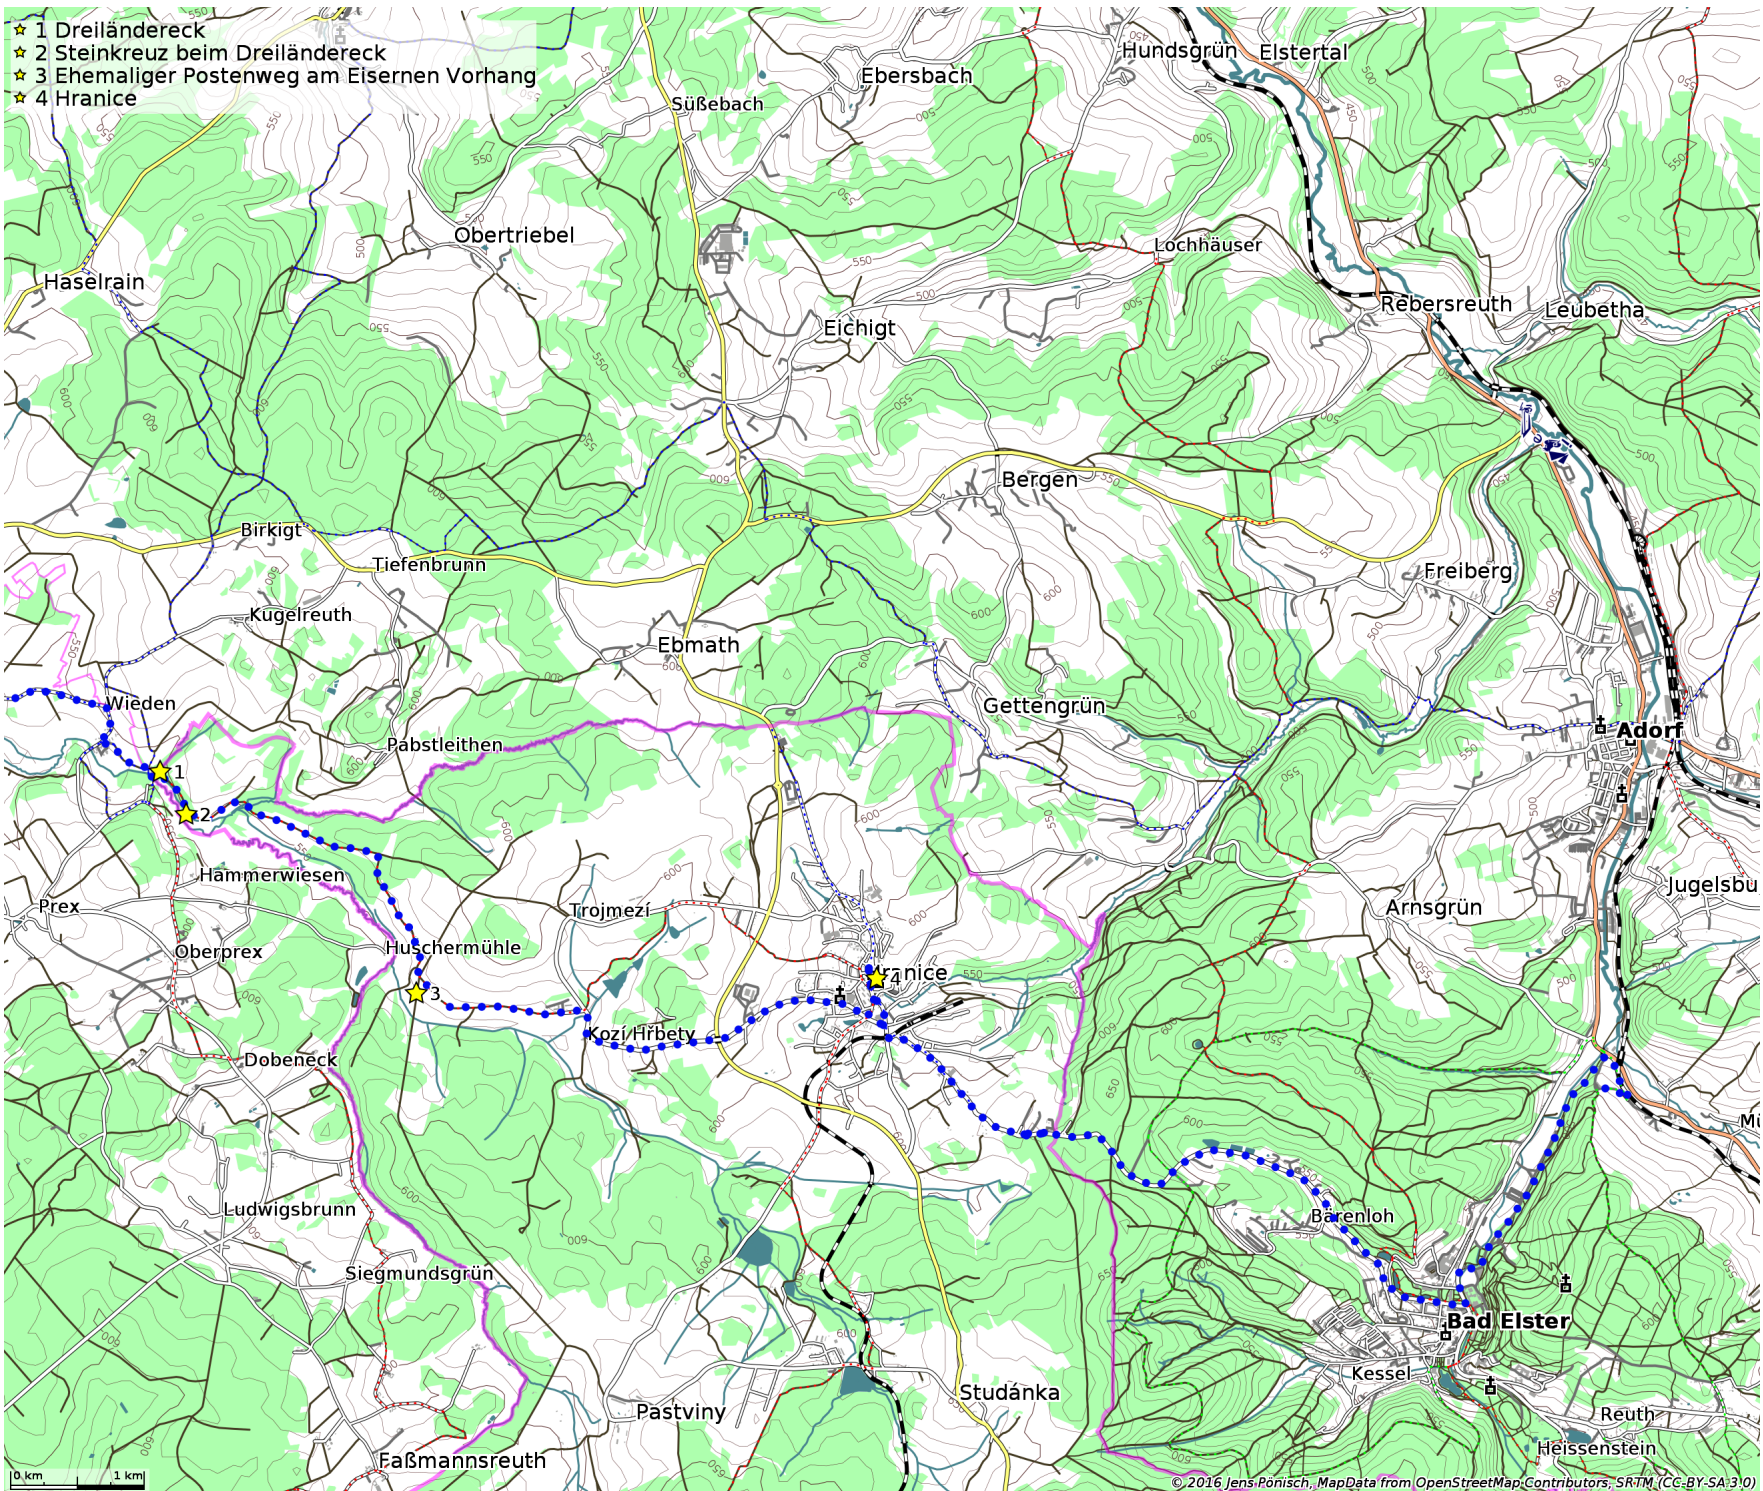

Radtour nach Krebs

- ★ 1 Elsterbrücke
- ★ 2 Kemnitztal
- ★ 3 Thermalbrunnen Neumühle
- ★ 4 Schloss Geilsdorf
- ★ 5 Gasthof Ruderitz
- ★ 6 Burgstein
- ★ 7 Krebs
- ★ 8 Steinkreuz
- ★ 9 Grenzturnm
- ★ 10 Schloss Heinersgrün
- ★ 11 Gasthof Wiedersberg

- ★ 1 Gasthof Wiedersberg
- ★ 2 Sachsgrün
- ★ 3 Schloss Posseck
- ★ 4 Infotafel Zonengrenze
- ★ 5 Dreiländereck
- ★ 6 Steinkreuz beim Dreiländereck

- ★ 1 Dreiländereck
- ★ 2 Steinkreuz beim Dreiländereck
- ★ 3 Ehemaliger Postenweg am Eisernen Vorhang
- ★ 4 Hranice

0, km 1 km