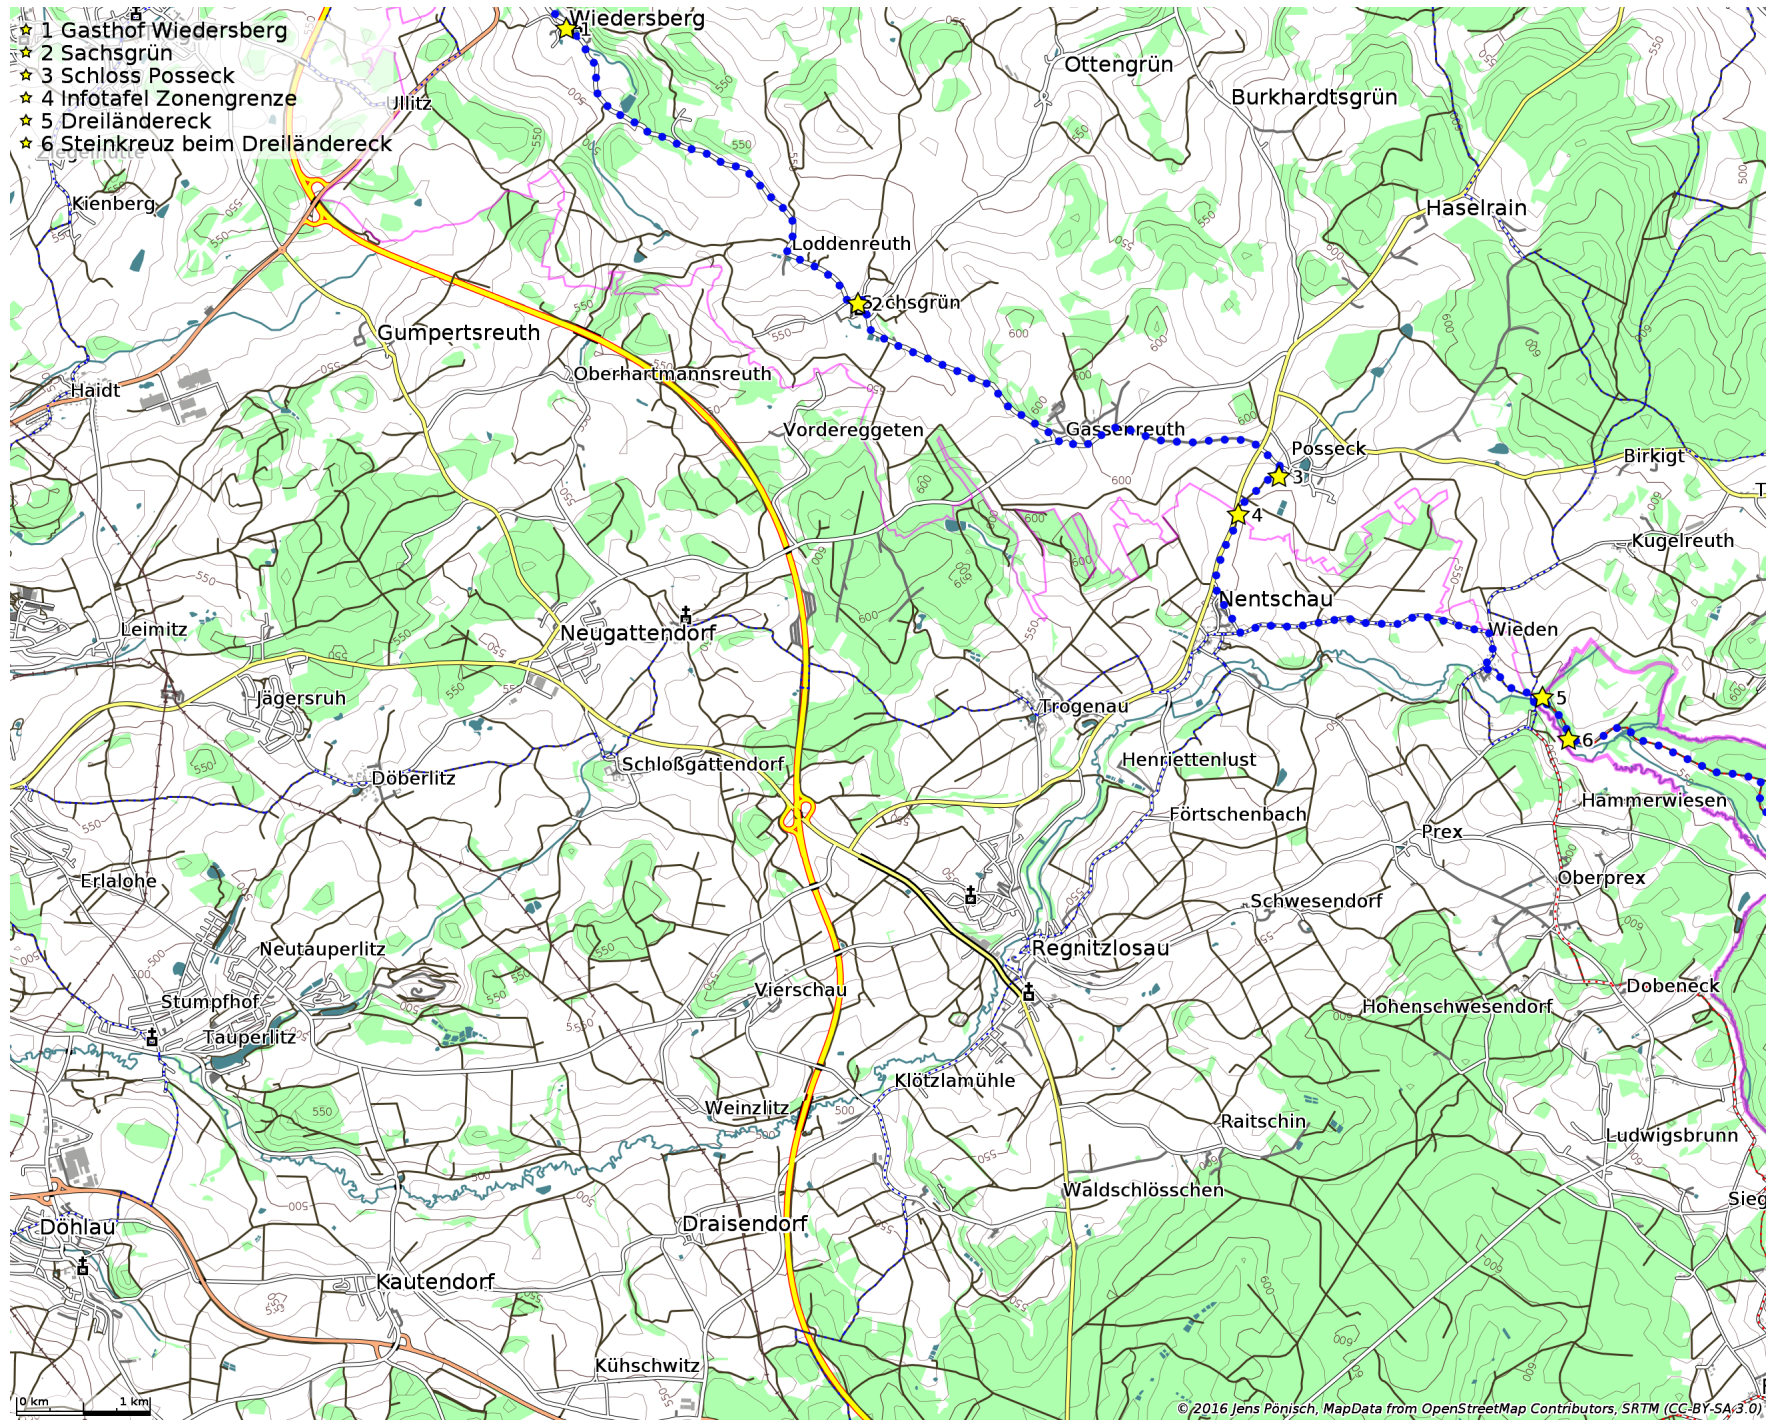

Radtour nach Krebs

- ★ 1 Elsterbrücke
- ★ 2 Kemnitztal
- ★ 3 Thermalbrunnen Neumühle
- ★ 4 Schloss Geilsdorf
- ★ 5 Gasthof Ruderitz
- ★ 6 Burgstein
- ★ 7 Krebs
- ★ 8 Steinkreuz
- ★ 9 Grenzturnm
- ★ 10 Schloss Heinersgrün
- ★ 11 Gasthof Wiedersberg

- ★ 1 Gasthof Wiedersberg
- ★ 2 Sachsgrün
- ★ 3 Schloss Posseck
- ★ 4 Infotafel Zonengrenze
- ★ 5 Dreiländereck
- ★ 6 Steinkreuz beim Dreiländereck

- ★ 1 Dreiländereck
- ★ 2 Steinkreuz beim Dreiländereck
- ★ 3 Ehemaliger Postenweg am Eisernen Vorhang
- ★ 4 Hranice

0, km 1 km