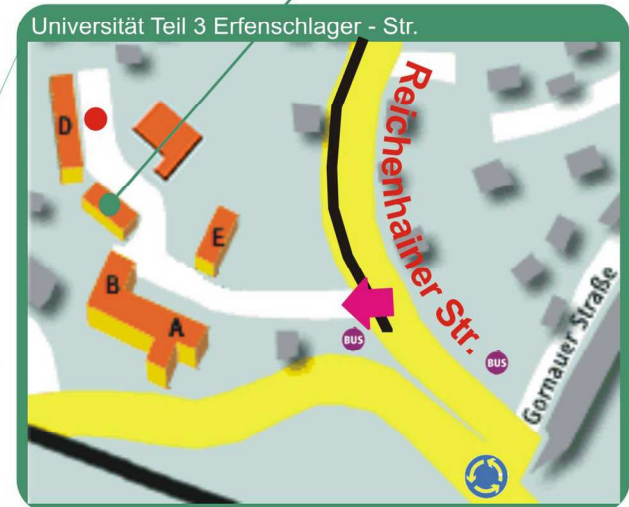

PKW: Navigationsadresse: Reichenhainer Str. 219, 09125 Chemnitz
 A4 / A72 Abfahrt C-Süd - stadteinwärts bis Südring, Südring in Richtung Marienberg bis Abfahrt Reichenhain, Richtung Universität Erfenschlag. Weiter bis Zufahrt Universität Teil 3 gegenüber Reichenhainer Str. 219

DB/ÖPNV: Chemnitz (Hbf) - Omnibusbahnhof -Zentralhaltestelle mit Buslinie 51 (Richtung Reichenhain)
 bis zur Haltestelle TU Erfenschlager Straße.

Legende

- PKW
- Bus - Linie 42