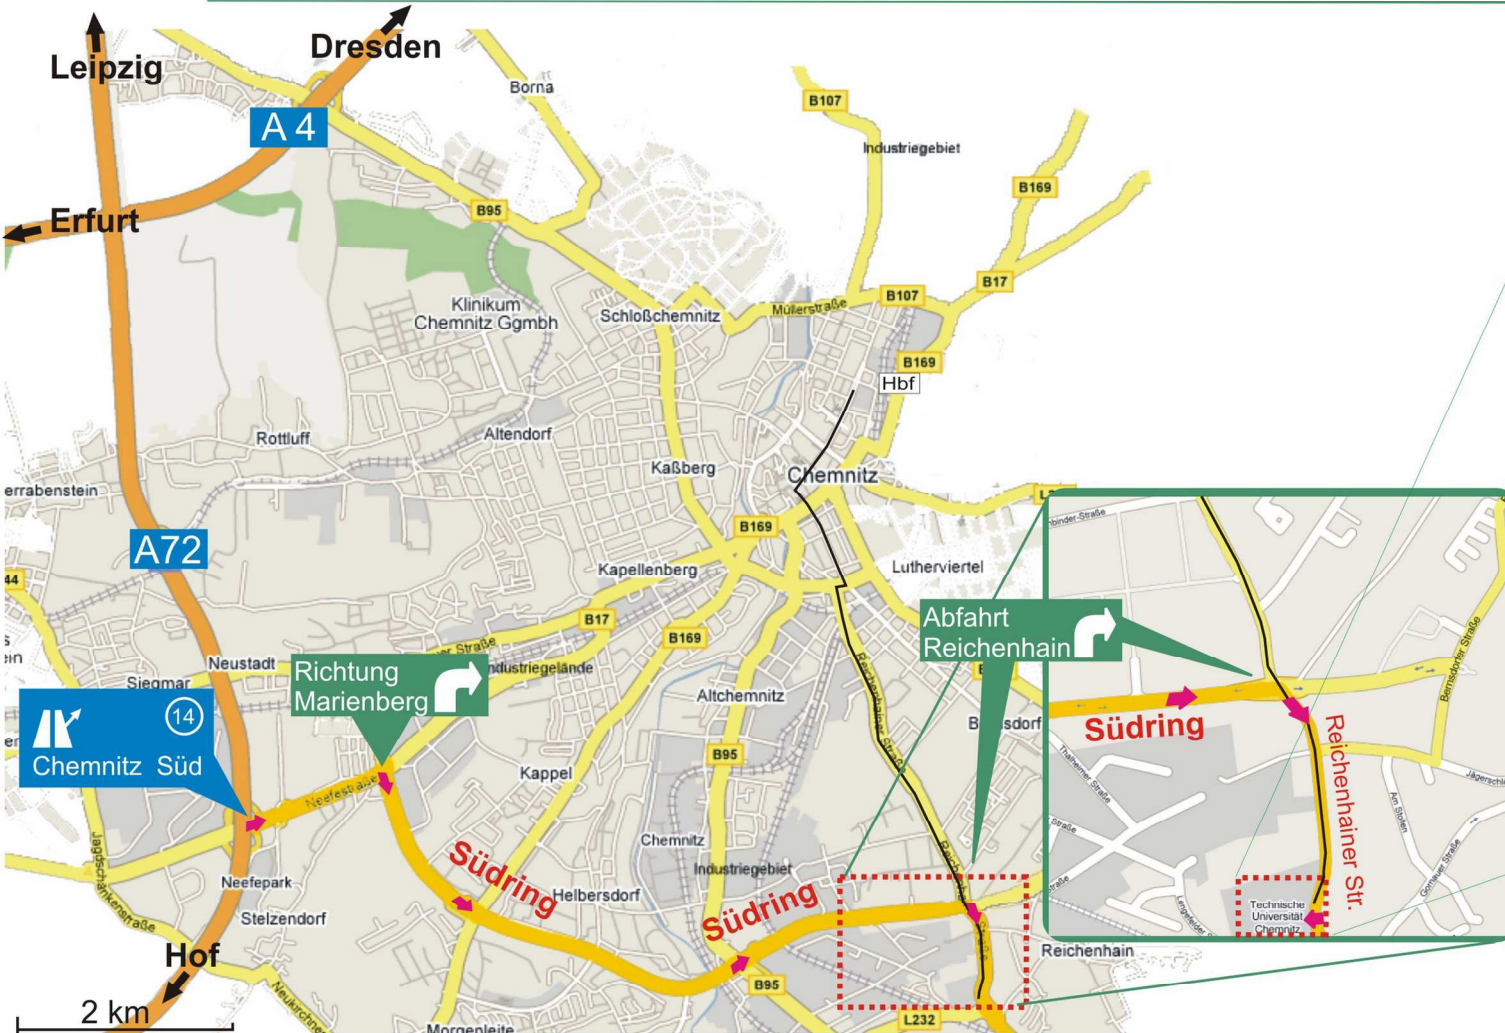

PKW: Navigationsadresse: Reichenhainer Str. 219, 09125 Chemnitz
 A4 / A72 Abfahrt C-Süd - stadteinwärts bis Südring, Südring in Richtung Marienberg bis Abfahrt Reichenhain, Richtung Universität Erfenschlag. Weiter bis Zufahrt Universität Teil 3 gegenüber Reichenhainer Str. 219

DB/ÖPNV: Chemnitz (Hbf) - Omnibusbahnhof -Zentralhaltestelle mit Buslinie 51 (Richtung Reichenhain)
 bis zur Haltestelle TU Erfenschlager Straße.

Legende

- PKW
- Bus - Linie 42