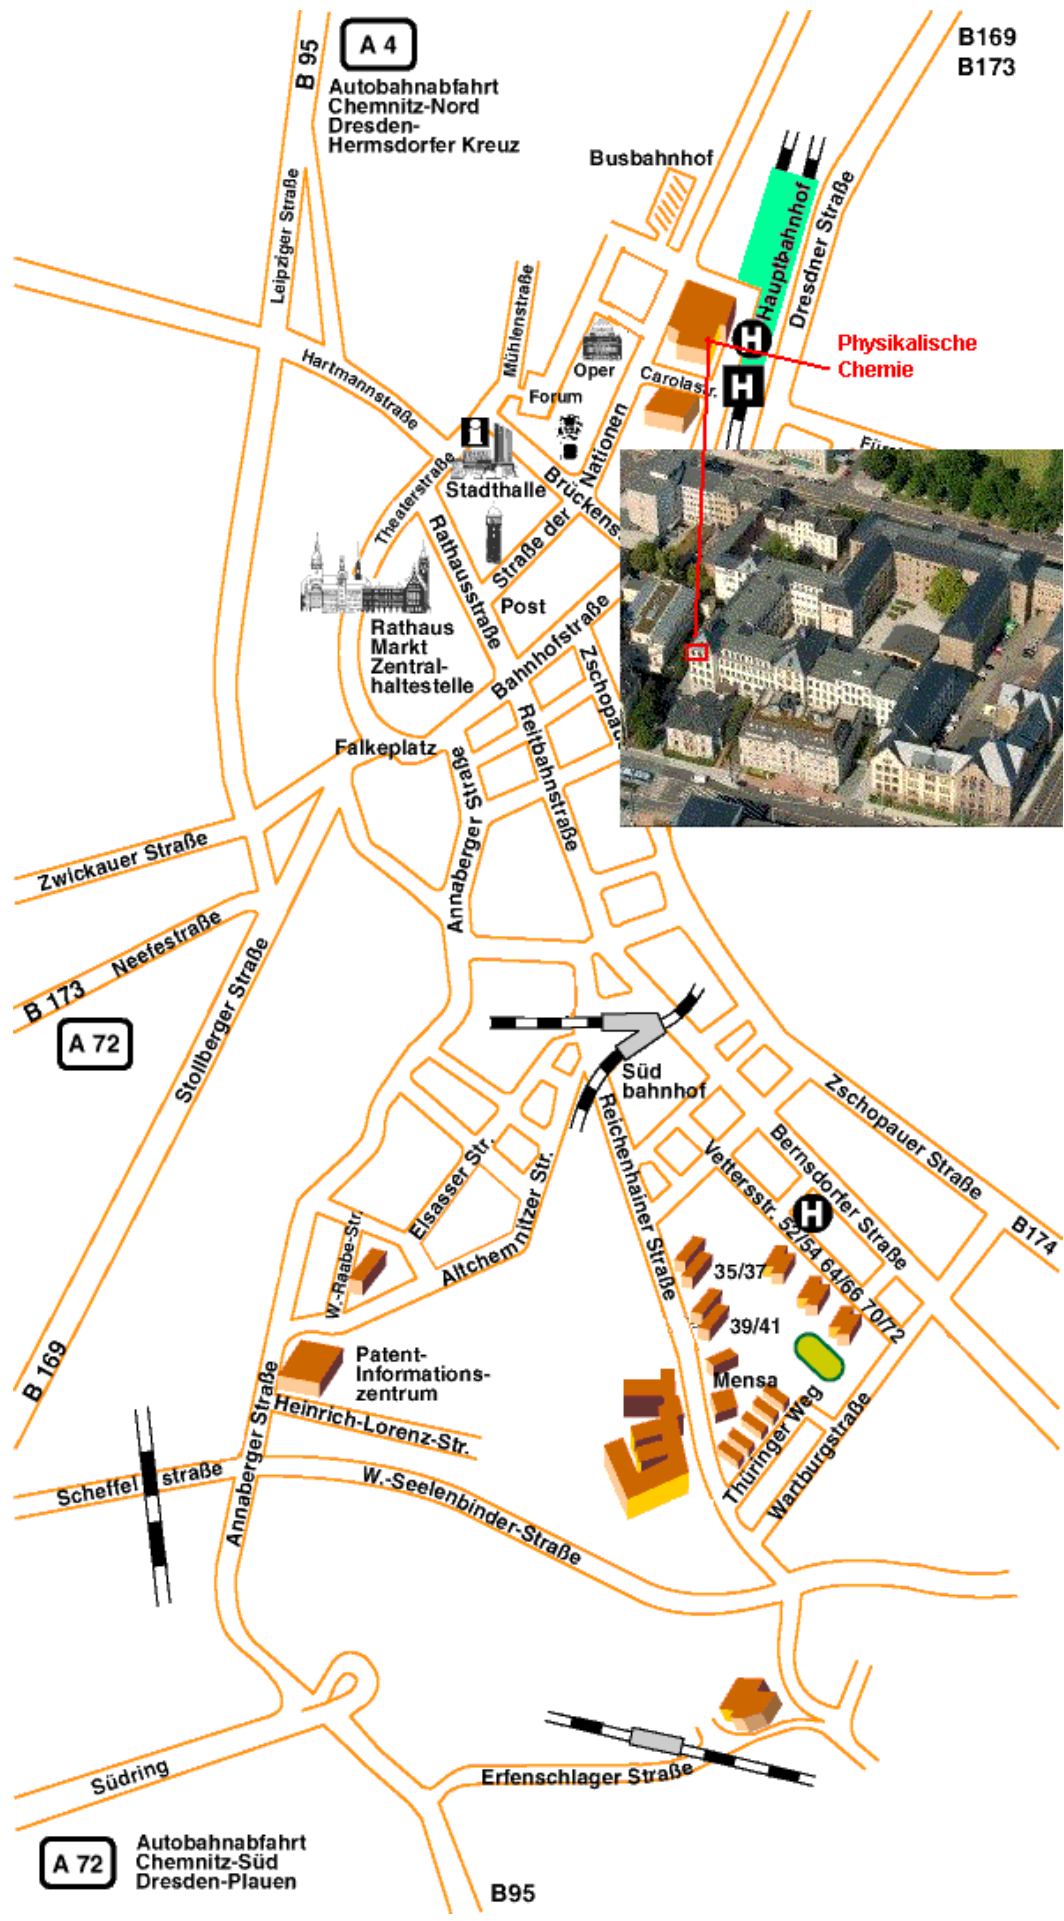

... mit dem Flugzeug

Der nächstgelegene Flughafen befindet sich in Dresden. Bahnanschluss hat man unmittelbar im Untergeschoss des Terminals. Die Fahrzeit zum Bahnhof Neustadt beträgt ca. 13 Minuten, zum Hauptbahnhof ca. 21 Minuten. Die Fahrzeit vom Dresdner Hauptbahnhof nach Chemnitz beträgt ca. 90 Minuten. Weitere Flughäfen gibt es in Leipzig und Altenburg.

... mit der Bahn

Vom Chemnitzer Hauptbahnhof geht man nur ca. 50 m bis zur Universität.

... mit dem Auto

- von Dresden kommend über die A4
- von Frankfurt, Erfurt, Jena über die A4
- von Berlin kommend über die A13 auf die A4
- von Leipzig über die A14 auf die A4
- von Hof über die A72
- von München, Nürnberg kommend über die A9 bis Hof dann auf die A72

Physikalische  
Chemie

A 72 Autobahnabfahrt  
Chemnitz-Süd  
Dresden-Plauen

B95

## Gebührenpflichtige Parkplätze:

- Hauptbahnhof
- Carolastraße
- Straße der Nationen