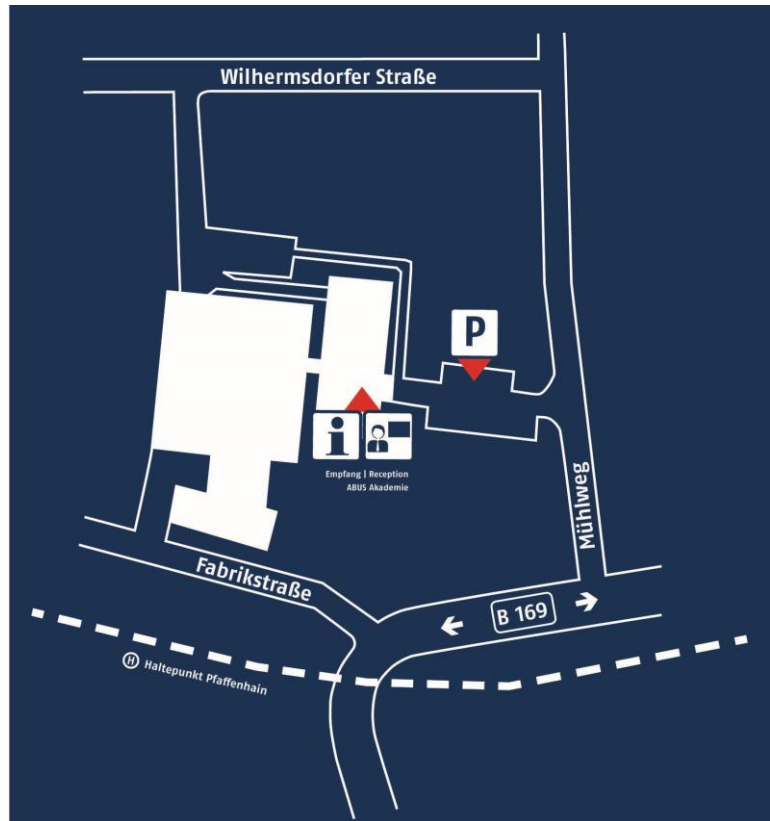

Hinweise zu Ihrer Anfahrt

Besucheradresse:

ABUS Pfaffenhain GmbH
Mühlweg / Stollberger Straße B169
Koordinaten:
50°44'56"N 12°49'21"O
Tel.: +49 37 29 6 713-0

Öffentlicher Personennahverkehr:

Ausstieg Pfaffenhain, Bahnhof (direkt gegenüber von ABUS):

- City-Bahn Linie 522
aus Richtung Chemnitz, Altchemnitz
aus Richtung Stollberg, Bahnhof
- Bus 200 und 201
aus Richtung Chemnitz Hutholz
- Bus 262
aus Richtung Oelsnitz
aus Richtung Chemnitz, Omnibusbahnhof

Ausstieg Pfaffenhain, Warthalle:

- Bus 192
aus Richtung Leukersdorf
aus Richtung Meinersdorf

Bitte melden Sie sich rechtzeitig vor Beginn der Veranstaltung an unserem Empfang an.

Wir wünschen Ihnen eine angenehme Anreise.